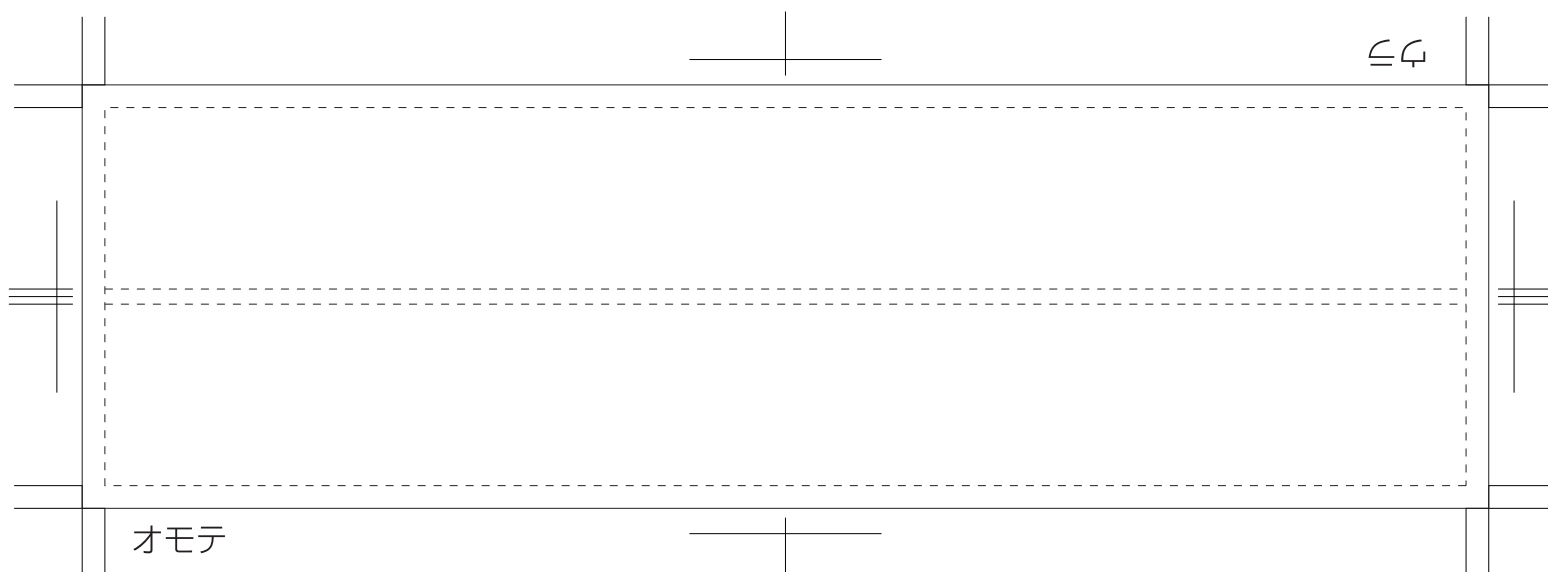

NA-601 エコ15ヶ月スケジュール

ヘッダーフォーマットデータ 天地50<sup>m</sup>/m 左右180<sup>m</sup>/m

※バックの絵柄はヌリタシが必要です。※特色には対応していません。